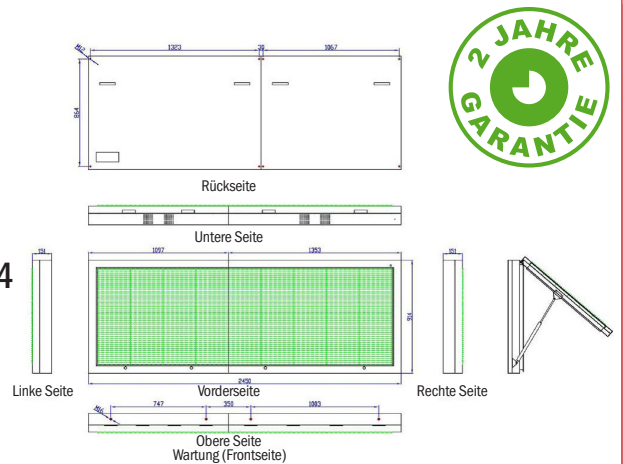

DAS WESENTLICHE AUF EINEN BLICK

- Flugnummer und Zwischenstopps
- Abflugzeit
- Verbleibende Zeit

WEITERE INFORMATIONEN

- Status der Abfertigung
- Wetterwarnungen
- Betankungszustand
- Flugzeugenteisungszeit
- Bodentemperatur

PRODUKTEIGENSCHAFTEN

Zeilen und Zeichen	3 Zeilen mit 14 Zeichen	3 Zeilen mit 14 Zeichen	4 Zeilen mit 16 Zeichen
Zeichenhöhe in (mm)	240	144	70
Ableseentfernung	100 bis 120 m	50 bis 70 m	25 bis 40 m
Pixel (mm)	16	16	10
Auflösung	48 x 144 Pixel	32 x 118 Pixel	32 x 96 Pixel
Gehäusemaße (mm) (HxBxT)	914 x 2450 x 150	658 x 1938 x 150	466 x 1106 x 150
Anzeigenmaße (mm) (HxBxT)	711 x 2266	512 x 1792	320 x 960
Gehäuse	2 Bauteile	2 Bauteile	1 Bauteil
Gewicht (kg)	110	90	50